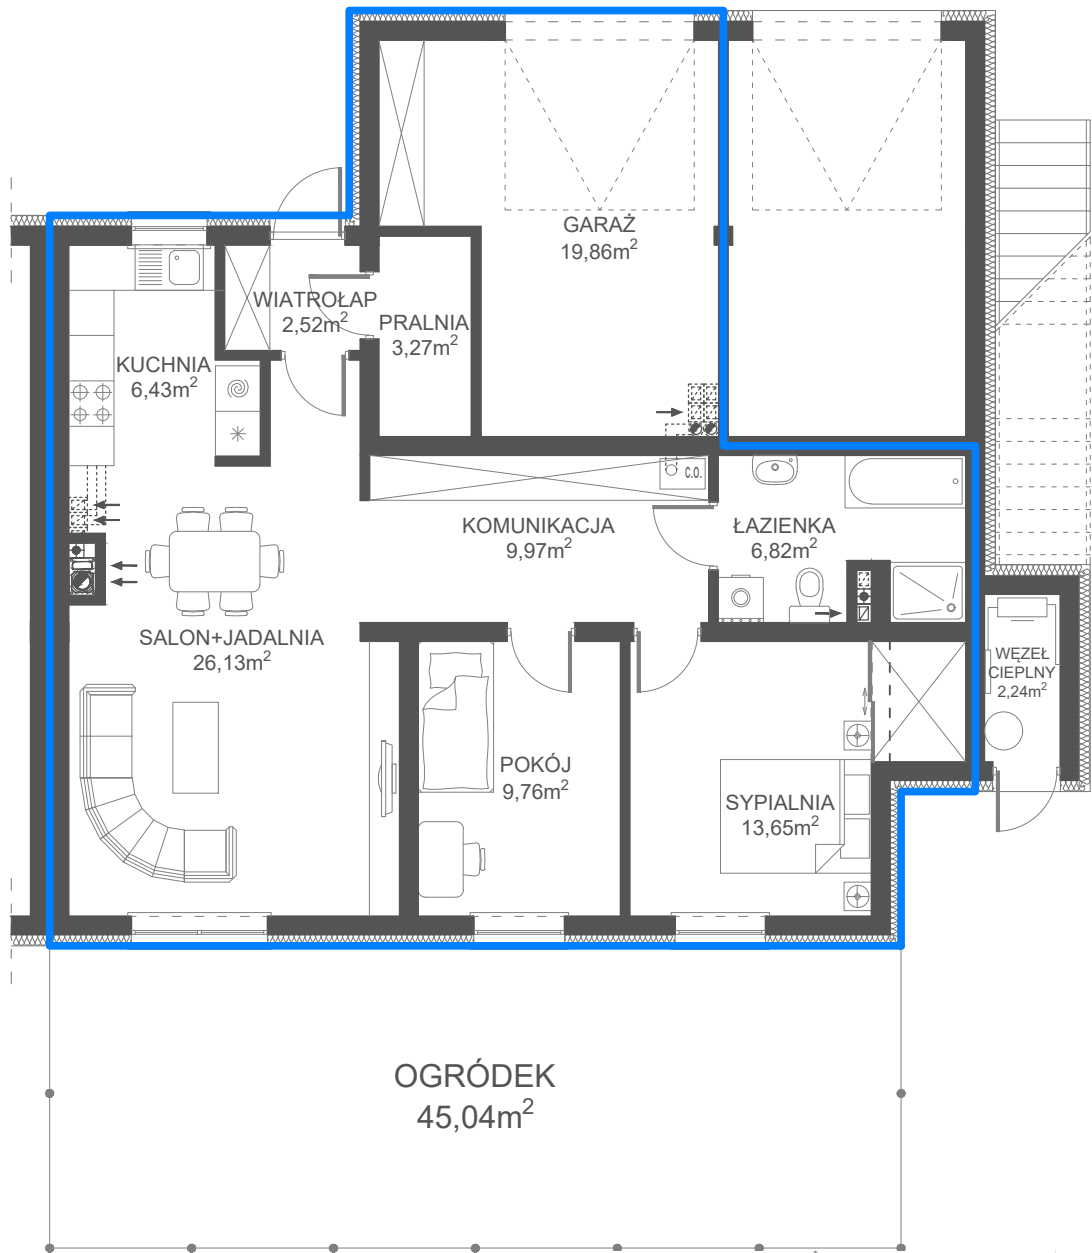

KARTA APARTAMENTU 2A

Kompleks budynków jednorodzinnych w rejonie ulicy Rzekzkowskiej w Ciechanowie **ETAP I**

PARTER

Skala 1:100

— - obrys lokalu

POWIERZCHNIA UŻYTKOWA	75,28 m ²
GARAŻ	19,86 m ²
PRALNIA (opcjonalnie)	3,27 m ²
OGRÓDEK	45,04 m ²

RZECZKOWSKA

APARTMENTS

ETAP I

karta informacyjna (przykładowa aranżacja) - ostateczna powierzchnia lokalu może nieznacznie ulec zmianie po realizacji obiektu (+/- 3%)