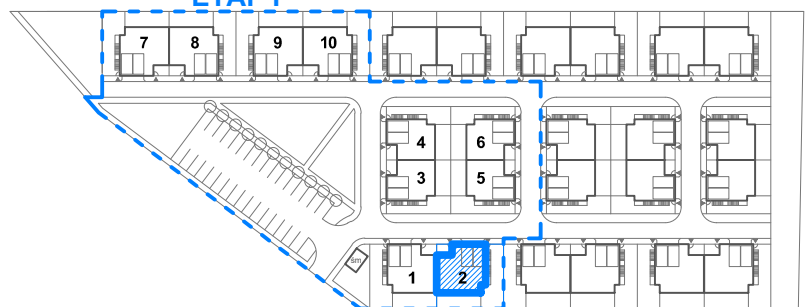

KARTA APARTAMENTU 2A

Kompleks budynków jednorodzinnych w rejonie ulicy Rzekzkowskiej w Ciechanowie **ETAP I**

PARTER

Skala 1:100

— - obrys lokalu

POWIERZCHNIA UŻYTKOWA	75,28 m ²
GARAŻ	19,86 m ²
PRALNIA (opcjonalnie)	3,27 m ²
OGRÓDEK	45,04 m ²

RZECZKOWSKA

APARTMENTS

ETAP I

karta informacyjna (przykładowa aranżacja) - ostateczna powierzchnia lokalu może nieznacznie ulec zmianie po realizacji obiektu (+/- 3%)