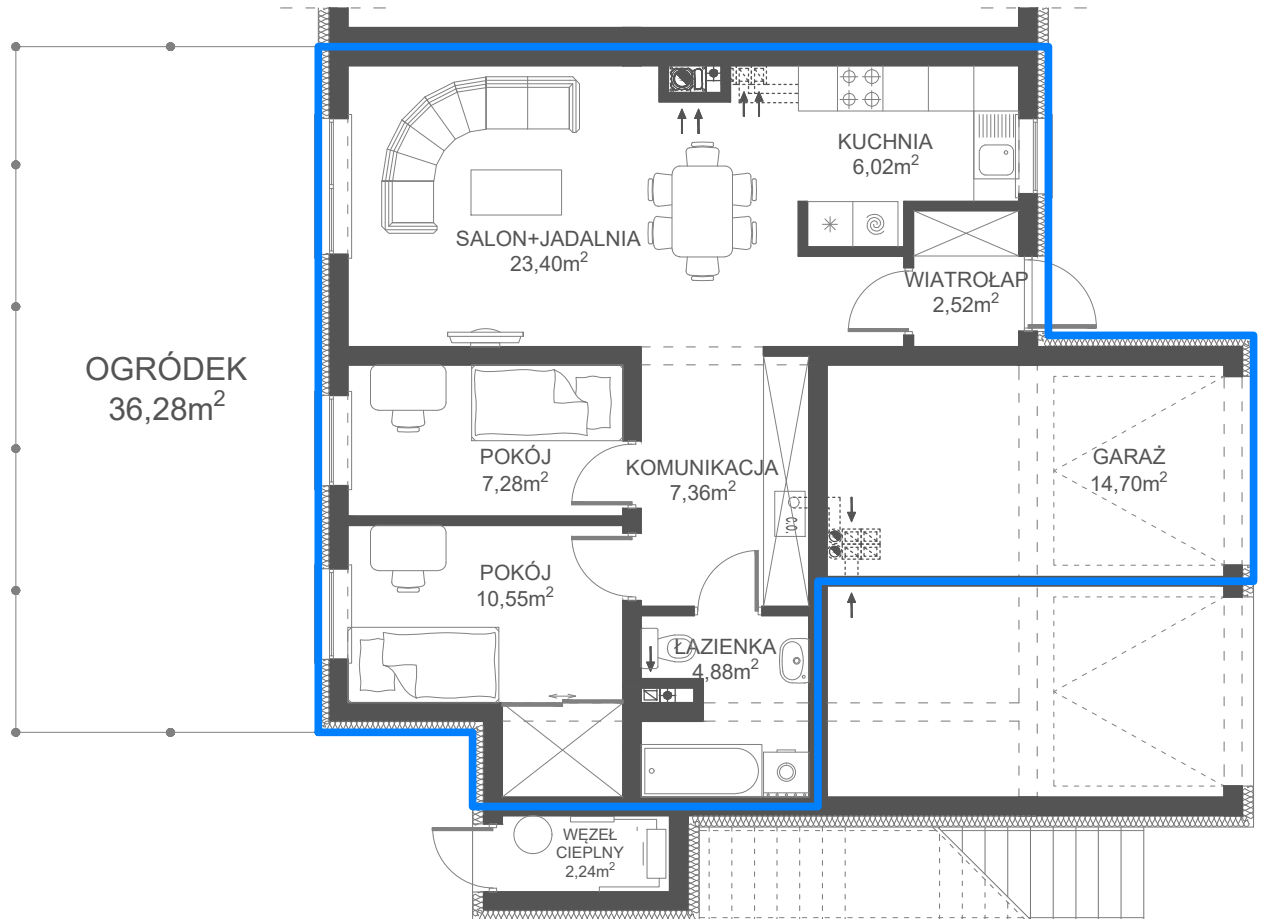

KARTA APARTAMENTU 5A

Kompleks budynków jednorodzinnych w rejonie ulicy Rzekzowskiej w Ciechanowie **ETAP I**

PARTER

Skala 1:100

— - obrys lokalu

POWIERZCHNIA UŻYTKOWA	62,01 m ²
GARAŻ	14,70 m ²
OGRÓDEK	36,28 m ²

RZECZKOWSKA

APARTMENTS

ETAP I

karta informacyjna (przykładowa aranżacja) - ostateczna powierzchnia lokalu może nieznacznie ulec zmianie po realizacji obiektu (+/- 3%)