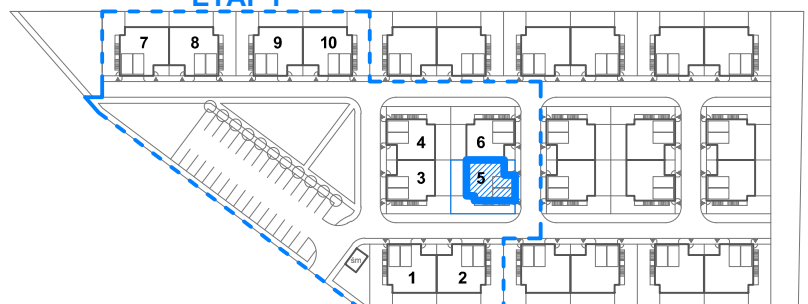

KARTA APARTAMENTU 5A

Kompleks budynków jednorodzinnych w rejonie ulicy Rzekzowskiej w Ciechanowie **ETAP I**

PARTER

Skala 1:100

— - obrys lokalu

POWIERZCHNIA UŻYTKOWA	62,01 m ²
GARAŻ	14,70 m ²
OGRÓDEK	36,28 m ²

RZECZKOWSKA

APARTMENTS

ETAP I

karta informacyjna (przykładowa aranżacja) - ostateczna powierzchnia lokalu może nieznacznie ulec zmianie po realizacji obiektu (+/- 3%)